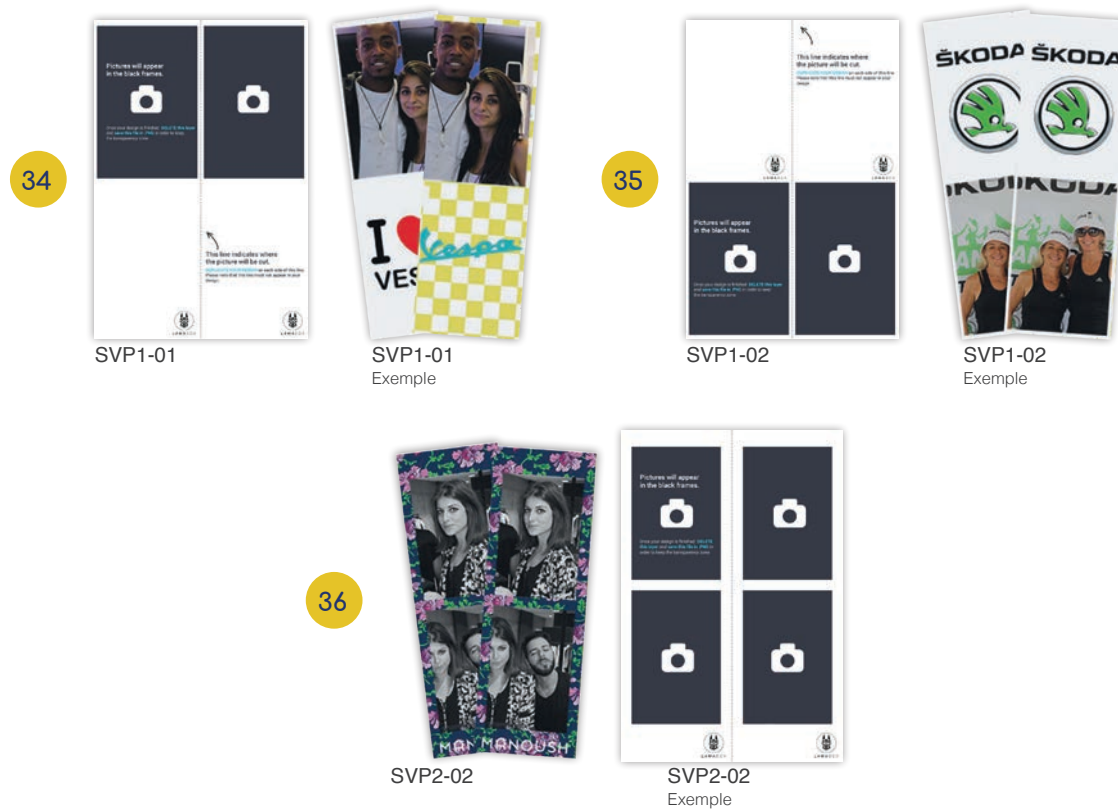

# PHOTO STRIP (verticale) / CADRAGE CARRÉ

Vous pouvez choisir **jusqu'à 3 formats différents** parmi tous les cadrages "PHOTO STRIP (verticale)" (page 8 et 9).  
Lors de l'événement, les utilisateurs pourront choisir leur format photo parmi les modèles sélectionnés.

# PHOTO STRIP (horizontale) / CADRAGE CARRÉ

Vous pouvez choisir **jusqu'à 3 formats différents** parmi tous les cadrages "PHOTO STRIP (horizontale)" (page 10).  
Lors de l'événement, les utilisateurs pourront choisir leur format photo parmi les modèles sélectionnés.