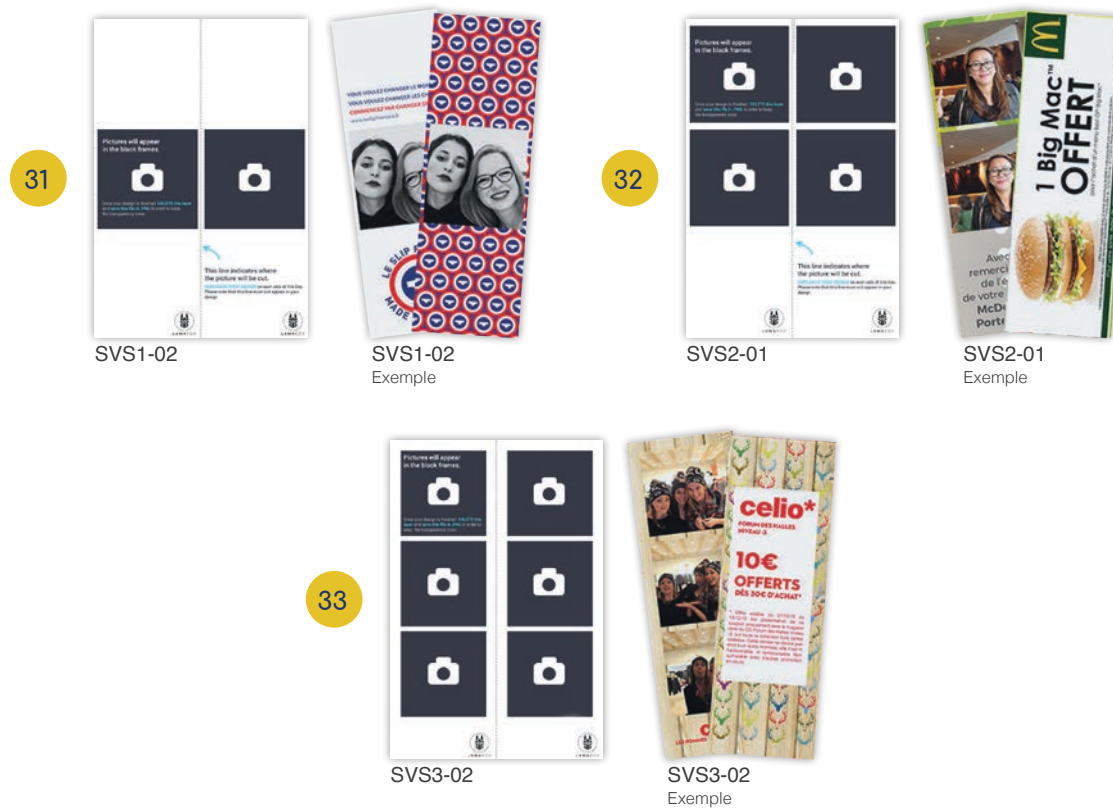

27

LP1-01

LP1-01  
Exemple

28

LP1-02

LP1-02  
Exemple

29

LP2-02

LP2-02  
Exemple

30

LP3-03

LP3-03  
Exemple

# PHOTO STRIP (verticale) / CADRAGE CARRÉ

Vous pouvez choisir **jusqu'à 3 formats différents** parmi tous les cadrages "PHOTO STRIP (verticale)" (page 8 et 9).  
Lors de l'événement, les utilisateurs pourront choisir leur format photo parmi les modèles sélectionnés.